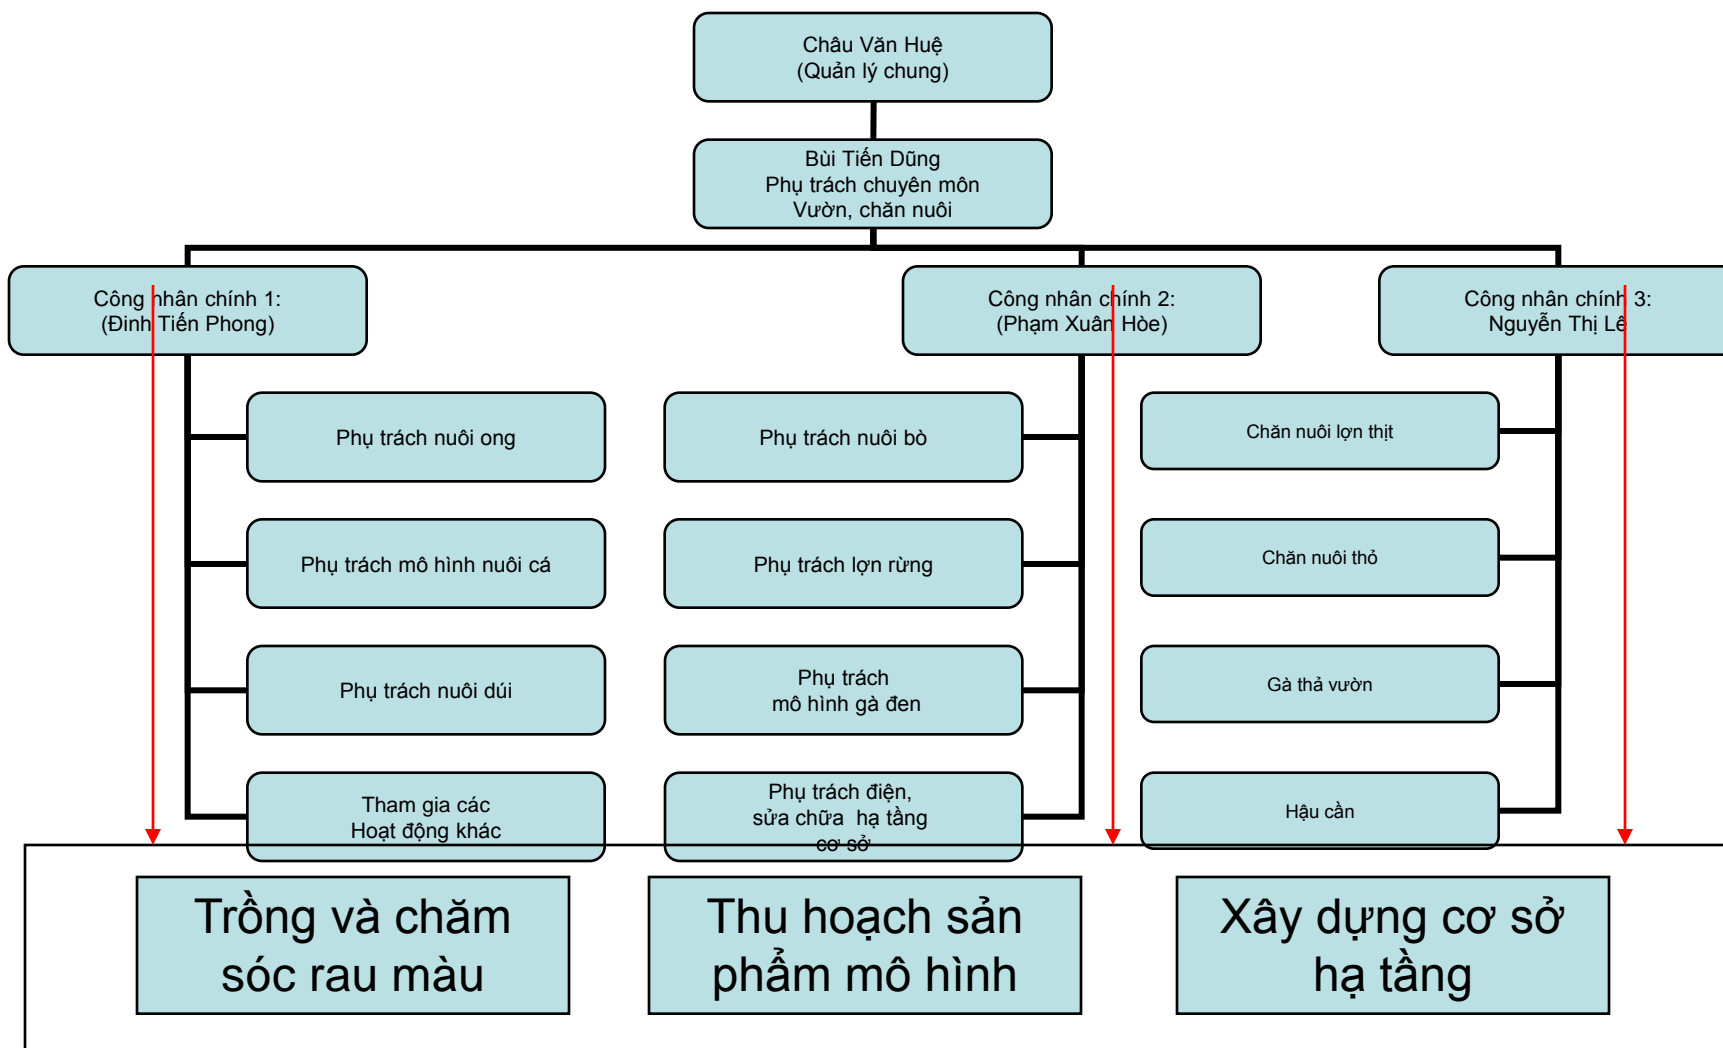

Ví dụ: mô hình  
chăn nuôi gà

# Phương pháp lựa chọn các hình thức trong chăn nuôi, làm vườn có hiệu quả

Ví dụ: mô hình  
chăn nuôi bò

# Phương pháp quản lý nhân sự theo mãng hoạt động

# Một số ứng dụng các tri thức bản địa trong hoạt động chăn nuôi

- Ứng dụng các giải pháp kỹ thuật chăn nuôi:
  - Quy trình kỹ thuật chăn nuôi gà bản địa
  - Quy trình kỹ thuật nuôi thỏ
  - Quy trình nuôi giun quế
  - Quy trình trồng cỏ voi
  - Quy trình kỹ thuật nuôi và chăm sóc lợn nái, lợn thịt
  - Quy trình kỹ thuật nuôi ong nội.
  - Quy trình kỹ thuật nuôi lợn rừng
  - Quy trình kỹ thuật nuôi chuột dúi
  - ....