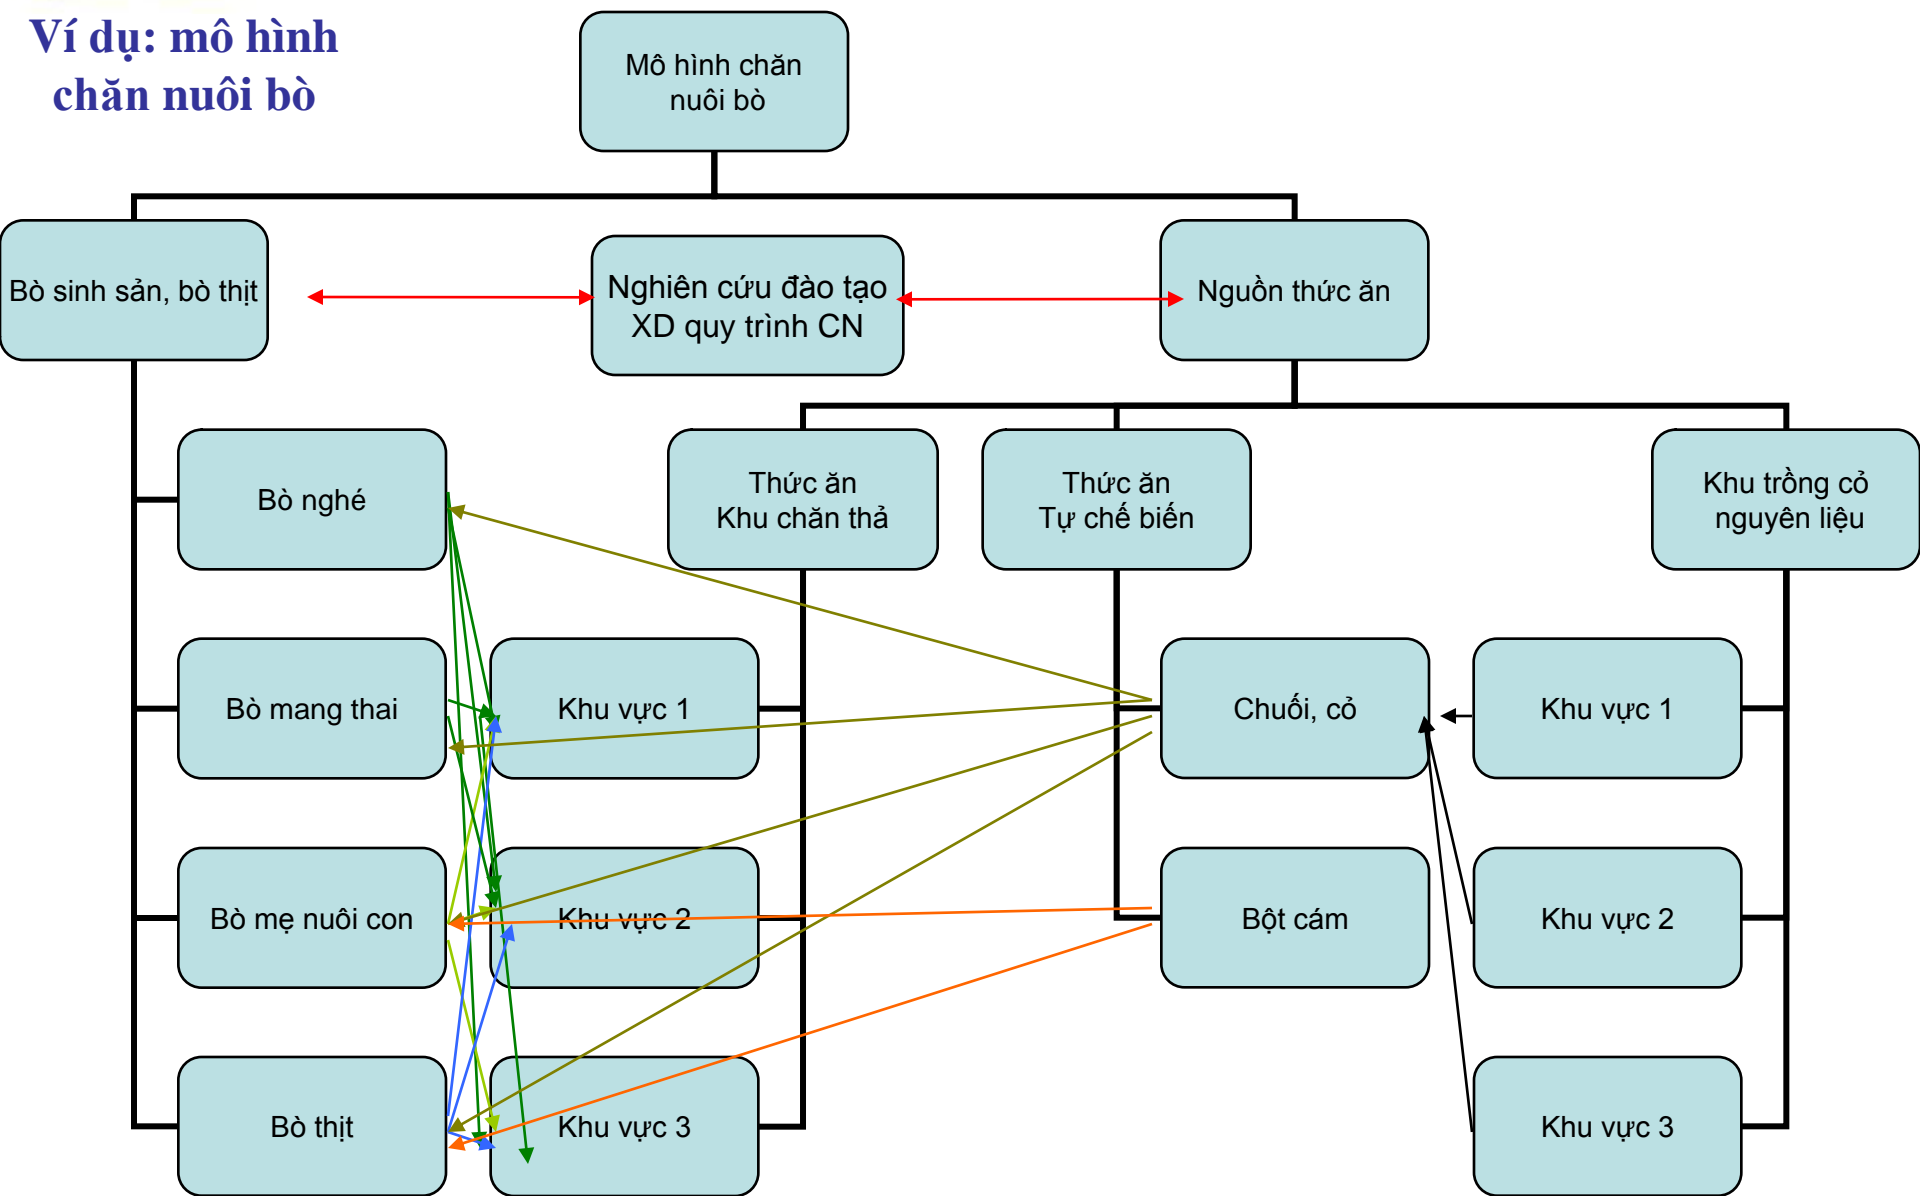

## 1. Chức năng mô hình CCCD sau khi chuyển giao:

- *Nghiên cứu khảo nghiệm* các loại giống cây trồng, vật nuôi có khả năng thích ứng cao với điều kiện tại chỗ của địa phương với sự hỗ trợ của các giải pháp canh tác bền vững trên đất dốc.
- *Tổng kết các mô hình phát triển* có hiệu quả của mạng lưới NDNC, các tiểu mô hình tại CCCD và các vùng khác để tạo ra các bài học kinh nghiệm có thể chuyển giao cho nông dân khu vực đồng bào thiểu số và đào tạo con em của họ thành các chủ mô hình phát triển nông nghiệp bền vững trong tương lai.
- *Thực hiện dịch vụ đào tạo, chuyển giao* các tiến bộ khoa học, kỹ thuật trong nông nghiệp nông thôn;
- *Cung cấp thông tin* về tiến bộ KH-CN, thị trường sản phẩm, công nghệ chế biến, bảo quản, phân phối sản phẩm và các chính sách ưu đãi của Nhà nước đối với các sản phẩm sạch.
- *Hỗ trợ xây dựng và quảng bá thương hiệu* các sản phẩm nông nghiệp hữu cơ cho các chủ trang trại trong mạng lưới các trang trại.

Ví dụ: mô hình  
chăn nuôi gà

# Phương pháp lựa chọn các hình thức trong chăn nuôi, làm vườn có hiệu quả

Ví dụ: mô hình  
chăn nuôi bò

# Một số ứng dụng các tri thức bản địa trong hoạt động chăn nuôi

- Ứng dụng các giải pháp kỹ thuật chăn nuôi:
  - Quy trình kỹ thuật chăn nuôi gà bản địa
  - Quy trình kỹ thuật nuôi thỏ
  - Quy trình nuôi giun quế
  - Quy trình trồng cỏ voi
  - Quy trình kỹ thuật nuôi và chăm sóc lợn nái, lợn thịt
  - Quy trình kỹ thuật nuôi ong nội.
  - Quy trình kỹ thuật nuôi lợn rừng
  - Quy trình kỹ thuật nuôi chuột dúi
  - ....