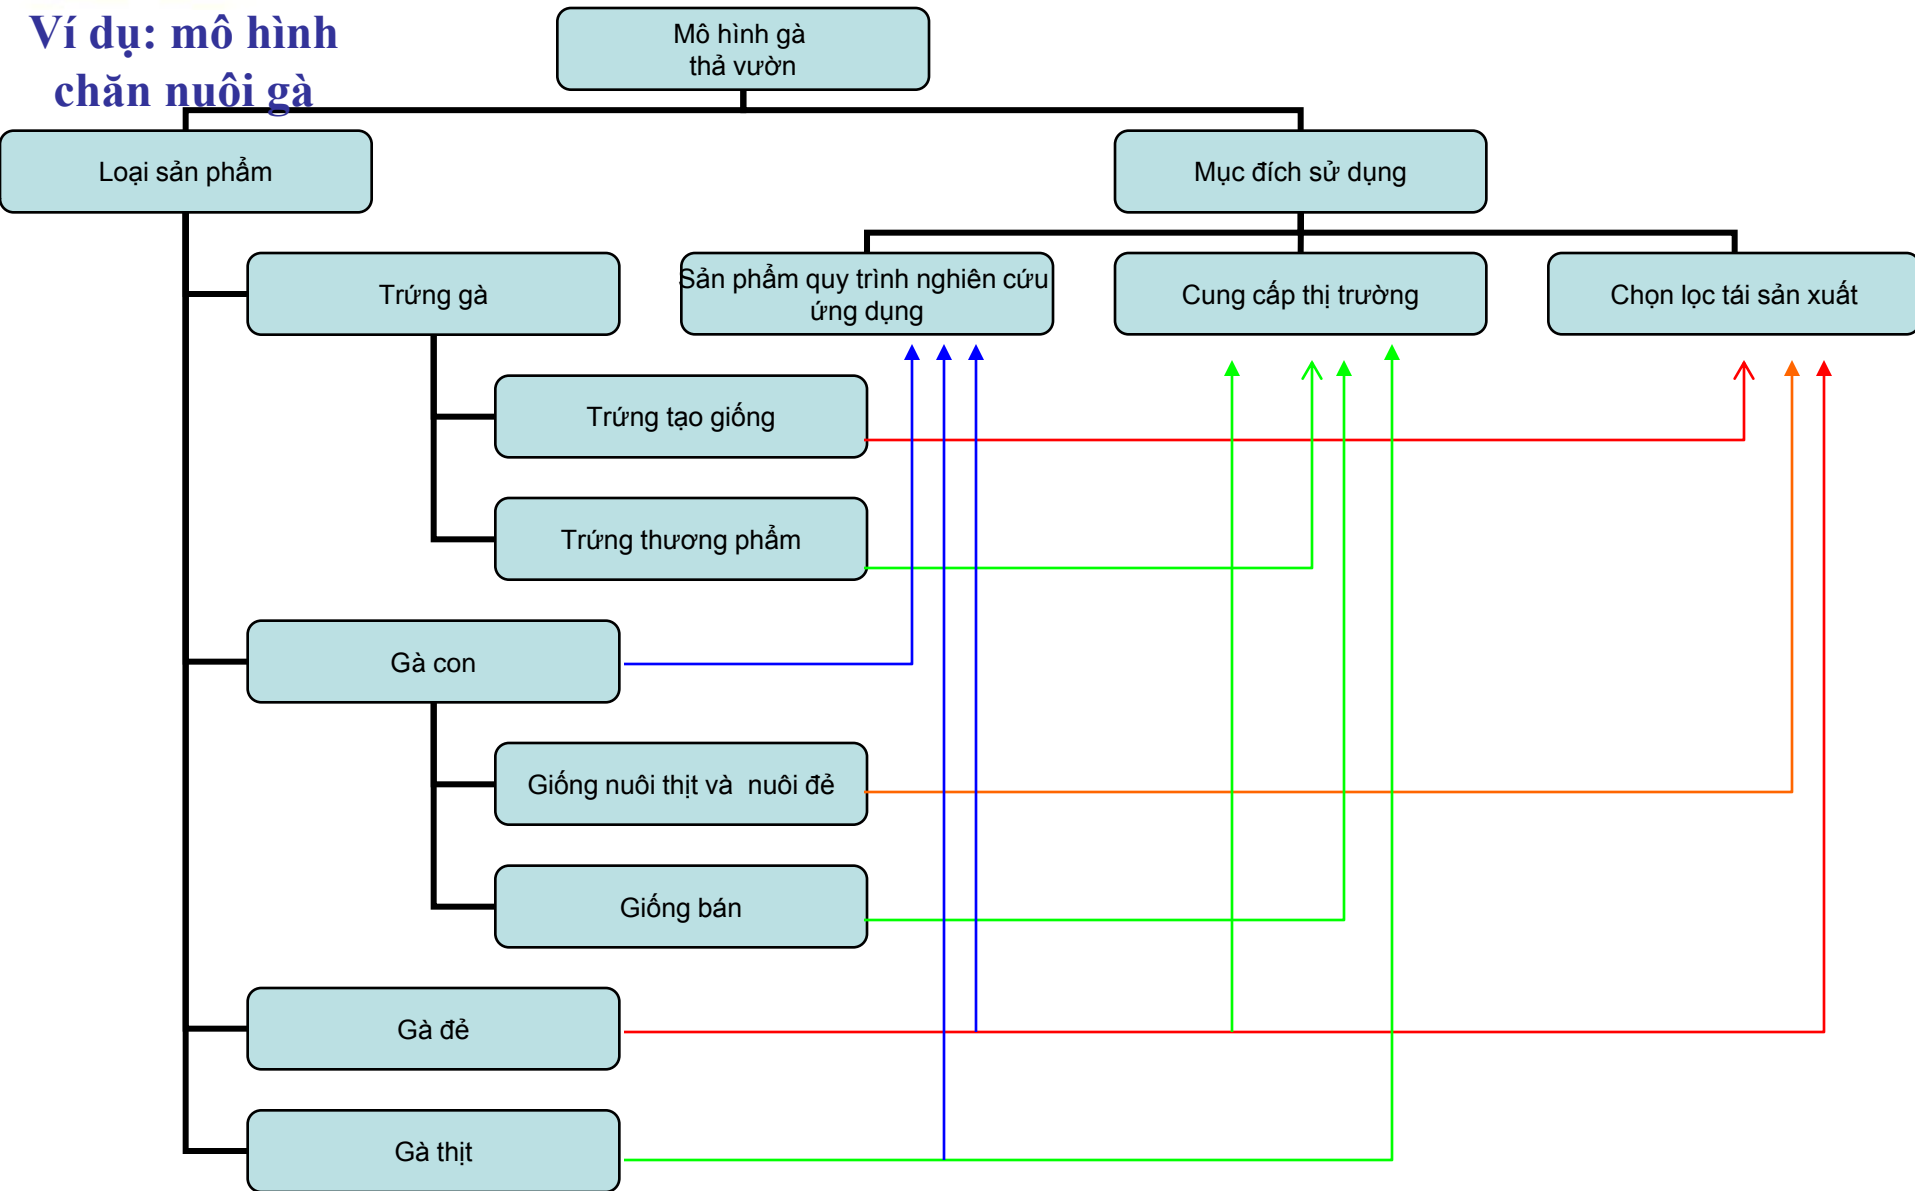

## Sơ lược quá trình phát triển của CCCD

- Việc hình thành mô hình CCCD xuất phát từ nhu cầu tất yếu của cộng đồng.
  - Nhu cầu đào tạo, chia sẻ giữa nhiều nhóm cộng đồng (kiến thức bản địa và ứng dụng KHKT)
  - Kỹ năng thực hành và vận hành, tổ chức các hoạt động về chăn nuôi, làm vườn
  - Tiếp cận và cơ hội tiếp cận thông tin liên quan đến hoạt động phát triển nông nghiệp nông thôn.
- CCCD là cầu nối giữa cộng đồng và các nhà lập định chính sách về nông nghiệp, nông thôn.
- CCCD là cầu nối về sản phẩm, thị trường giữa cộng đồng và các nhà doanh nghiệp.

## Các giải pháp ứng dụng

- Mô hình CCCD có diện tích 14,42ha, nằm về phía Tây của thị trấn Đông Lê, Tuyên Hoá, Quảng Bình.
- Đất rất xấu, vào năm 1999 đất không có khả năng canh tác, chỉ có các loài cây bụi như sim và mua.
- Do khả năng canh tác tại khu vực này kém, địa phương sử dụng nơi đây làm bãi tập bắn của dân quân địa phương và chăn thả gia súc.

Ví dụ: mô hình  
chăn nuôi gà

# Một số ứng dụng các tri thức bản địa trong hoạt động chăn nuôi

- Ứng dụng các giải pháp kỹ thuật chăn nuôi:
  - Quy trình kỹ thuật chăn nuôi gà bản địa
  - Quy trình kỹ thuật nuôi thỏ
  - Quy trình nuôi giun quế
  - Quy trình trồng cỏ voi
  - Quy trình kỹ thuật nuôi và chăm sóc lợn nái, lợn thịt
  - Quy trình kỹ thuật nuôi ong nội.
  - Quy trình kỹ thuật nuôi lợn rừng
  - Quy trình kỹ thuật nuôi chuột dúi
  - ....