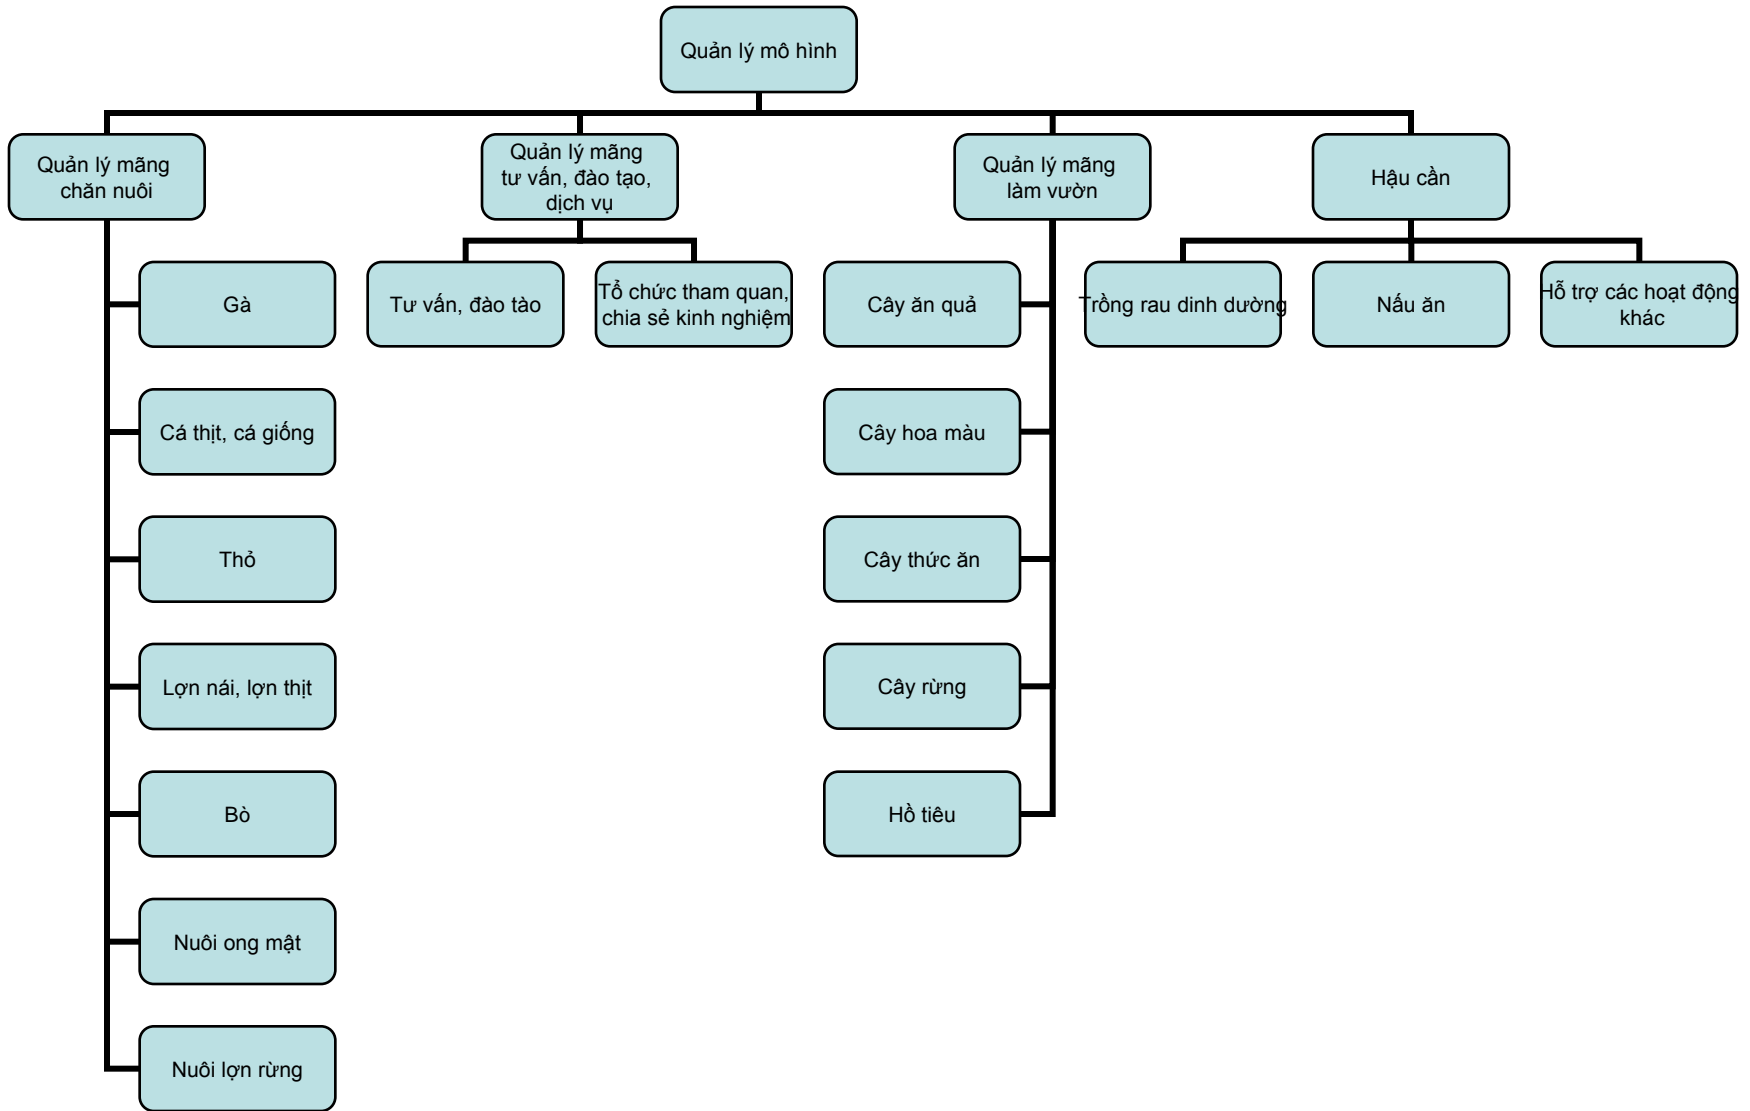

Phương pháp quản lý nhân sự theo mãng hoạt động